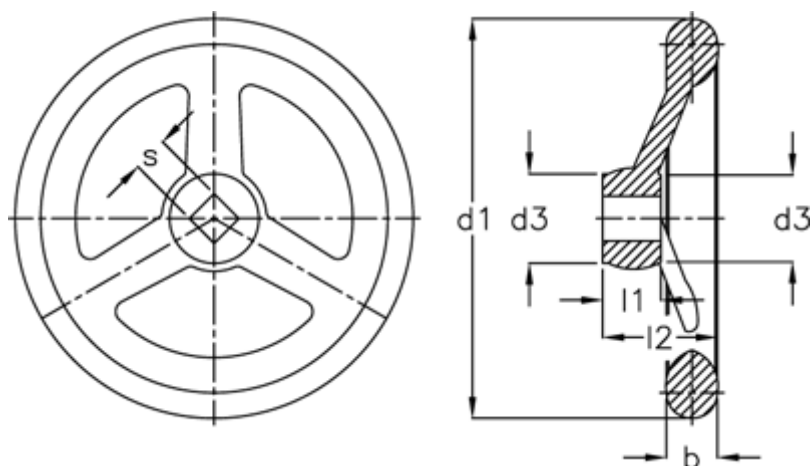

Varenummer: 20314346  
Beskrivelse: E+G Håndhjul  
DIN 950-AL-315-V19-A

## Mål

Antal eger	= 5
b	= 28
d1	= 315
d3	= 53
l1	= 33
l2	= 56
s H11	= V 19